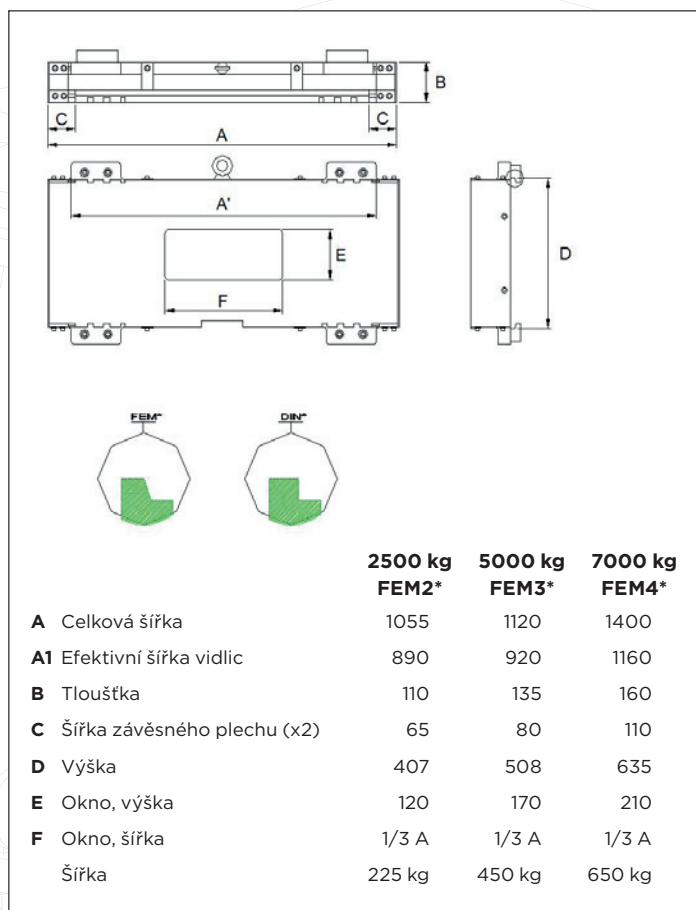

Špičková kvalita
Pro průmyslové použití

RAVAS

FUNKCE

- Funkce 2100, 4100 nebo 6100 indikátoru hmotnosti
- Ukázat příslušný list specifikací indikátoru

Indikátory RAVAS byly vyvinuty speciálně pro mobilní vážení. Díky tomuto jsou robustně konstruovány a jsou odolné proti nárazům a vibracím. Dle normy IP 65 jsou všechny indikátory odolné proti prachu a vodotěsné, proto je lze používat i venku.

STANDARDNÍ SPECIFIKACE

- Váživost 2,500, 5,000 nebo 7,000 kg
- Dílek na displeji 2 kg na 2500 kg
5 kg na 5000 kg
10 kg na 7000 kg
- Odchylka vážení 0,2% z max. nosnosti váhy
- Ochrana proti přetížení 200%
- Průmyslové krytí IP65
- Kabeláž přes spirálový kabel
- Napájení z baterie vozíku, přes regulátor

ROZMĚRY V MM

Tolerance +/- 2 mm

* FEM-typ A nebo B bude specifikován na zakázku

MOŽNOSTI ROZŠÍŘENÍ*

- Termální nebo jehličková tiskárna
- UniMobile / UniWin software pro sběr dat a přenos
- Kabeláž na kladkách, které jsou integrovány do sloupku
- Bezdrátové spojení mezi RVL a ukazatelem v kabině

MOŽNOSTI*

- Menší dílky stupnice
- Verze pro obchodní vážení, III. třída přesnosti
- Různé šířky
- Měníč napětí 80/48/36/24Vdc - 12Vdc
- Verze s ochranou proti explozi pro použití v prostředí s nebezpečím výbuchu, zóna I, ATEX