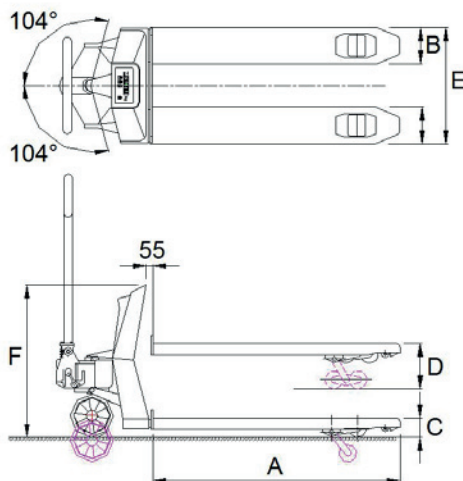

## ROZMĚRY V MM

<b>A</b> Délka vidlic	1150
<b>B</b> Šířka vidlic	170
<b>C</b> Minimální výška zdvihu	87
Světlá výška	22
<b>D</b> Maximální výška zdvihu	205
Výška zdvihu	120
<b>E</b> Rozchod vidlic	540
<b>F</b> Výška s indikátorem	770