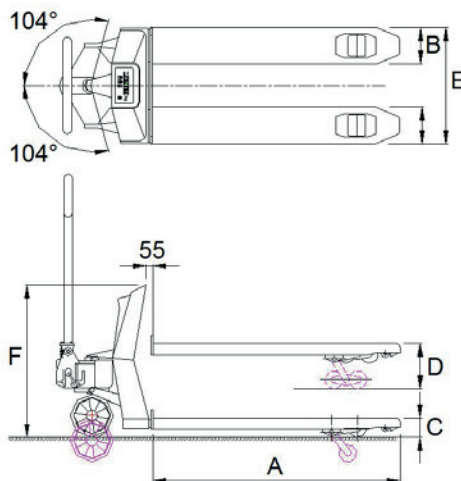

RAVAS-2100L

Paletový vozík s dělením multirozsahu

VÝHODY

- Upravené špičky vidlic pro snadnější přístup k nízkým a uzavřeným paletám
- Vysoká přesnost: 200g přírůstky
- Vyměnitelný bateriový modul
- Funkce automatického vypnutí
- Paletový vozík s rychlozdvihem
- Pro kontrolní vážení, dávkování a plnění

Špičková kvalita

Vyrobena v Evropě

RAVAS

FUNKCE

- Automatické a manuální nulování
- Vážení BRUTTO/NETTO
- Automatická a manuální tára až do 200 kg
- Součet hodnot vážení s pořadovým číslem
- Zobrazení chybových hlášení na displeji
- Automatické vypnutí po 30 minutách nečinnosti
- Indikace nízkého stavu napětí baterie

STANDARDNÍ SPECIFIKACE

- Váživost 2,200 kg
- Dílek na displeji vícerozsah:
0 - 200 kg: dílek 0.2 kg
200 - 500 kg: dílek 0.5 kg
500 - 2,200 kg: dílek 1 kg
- Max. nepřesnost 0.1% zvednuté zátěže
- Displej LCD, výška číslic 18 mm
- Klávesnice 3 funkční klávesy, klávesa ZAP/VYP
- Třída krytí snímače a kabely IP67, indikátor IP65
- Baterie 12V/1.2Ah, vyměnitelné; nabíječka v ceně
- Životnost baterie 35 hodin, indikace slabé baterie
- Nabíječka 230V/12Vdc - 300 mA
- Doba nabíjení cca 6 hodin
- Řídicí kolečka gumová
- Nákladová kolečka polyuretanová, tandemová
- Pumpa rychlozdvih
- Vlastní hmotnost 107 kg
- Barva červená (RAL 3000), epoxidový nátěr

ROZMĚRY V MM

A Délka vidlic	1150
B Šířka vidlic	170
C Minimální výška zdvihu	87
Místo pod vidlicí	22
D Maximální výška zdvihu	205
Zvedací výška	120
E Šířka přes vidlice	550
F Výška k indikátoru	800
Tolerance +/- 3 mm	