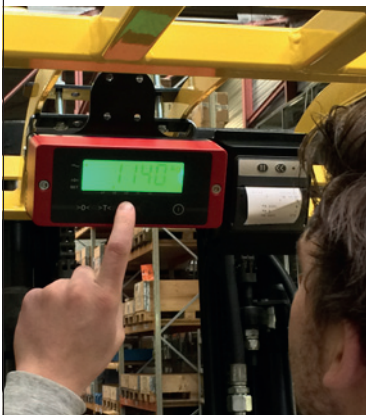

iFORKS Economy

Kompletně bezdrátové vážící vidlice se základními funkcemi

VÝHODY

- Základní funkce, nejlepší na trhu
- Instalace během 5 minut
- Kompletně bezdrátové: žádné kabely
- Digitální kalibrace
- Přenos signálu Bluetooth
- LED diody indikují stav baterie
- Testováno 1 000 000 cyklů na 125% zatížení

Skvělá cena

Zapoj & važ

RAVAS ECONOMY LINE

RAVAS

FUNKCE

- Automatické a manuální nulování
- Vážení BRUTTO/NETTO
- Automatická a manuální tára
- Součet hodnot vážení s pořadovým číslem
- Výstup dat pro tisk
- Uživatelské menu pro ovládání napájení
- Vnitřní hodiny pro datum a čas
- Zobrazení chybových hlášení na displeji
- Funkce automatického vypnutí pro optimální životnost baterie
- Ochrana proti přetížení 200%

STANDARDNÍ SPECIFIKACE

- Váživost 2500 kg, FEM 2A
- Dílek na displeji 2 kg od 0 - 2500 kg
- Odchylka 0,2% z nosnosti váhy
- Displej LCD, výška číslic 18 mm, nastavitelné podsvícení
- Přenos signálem Bluetooth, třída 1
- Klávesy 4 funkční klávesy, ZAP/VYP klávesa
- Třída krytí IP65 / NEMA 4