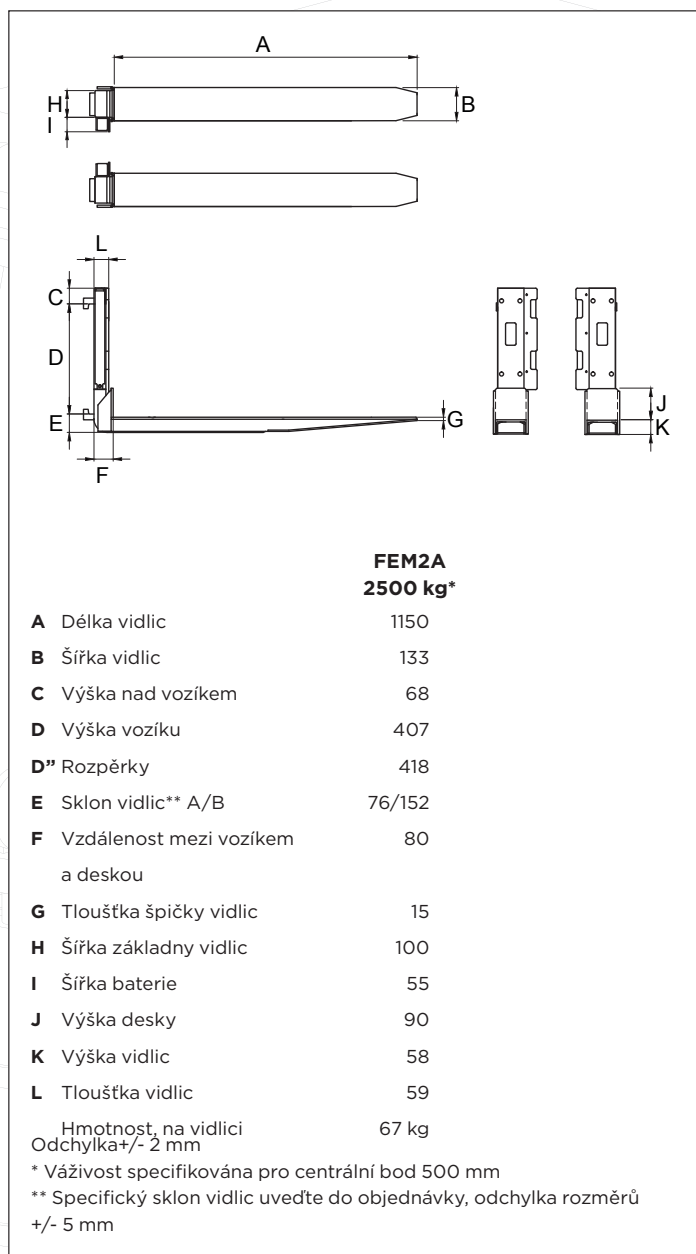

FUNKCE

- Automatické a manuální nulování
- Vážení BRUTTO/NETTO
- Automatická a manuální tára
- Součet hodnot vážení s pořadovým číslem
- Výstup dat pro tisk
- Uživatelské menu pro ovládání napájení
- Vnitřní hodiny pro datum a čas
- Zobrazení chybových hlášení na displeji
- Funkce automatického vypnutí pro optimální životnost baterie
- Ochrana proti přetížení 200%

STANDARDNÍ SPECIFIKACE

- Váživost 2500 kg, FEM 2A
- Dílek na displeji 2 kg od 0 - 2500 kg
- Odchylka 0,2% z nosnosti váhy
- Displej LCD, výška číslic 18 mm, nastavitelné podsvícení
- Přenos signálem Bluetooth, třída 1
- Klávesy 4 funkční klávesy, ZAP/VYP klávesa
- Třída krytí IP65 / NEMA 4

NAPÁJENÍ

- Snadno vyměnitelné, ergonomické a robustní baterie na každé vidlici obsahující 4 nabíjecí články typu C. Nabíječka v balení.
- Indikátor je napájen 4 AA-bateriemi
- Systém má funkci automatického vypnutí pro optimální životnost baterie
- Operátor může měnit nastavení napájení v menu "Správa napájení" na indikátoru

ROZMĚRY V MM

• ISO 9001
• ISO 14001

MOŽNOSTI*

- Termální (6V) tiskárna
- Extra sada nabíjecích baterií
- Nabíjecí AA baterie pro indikátor
- FEM 2B vidlice

* Vyběr možností může změnit související specifikace

NOVUM, spol. s r.o.

28.pluku 483/11
101 00 Praha 10, Czech / Česko
T. +420 (0)267 997 111, M. +420 (0)602 184 192
kovarik@novumgroup.eu, www.ravas.cz

NOVUM®