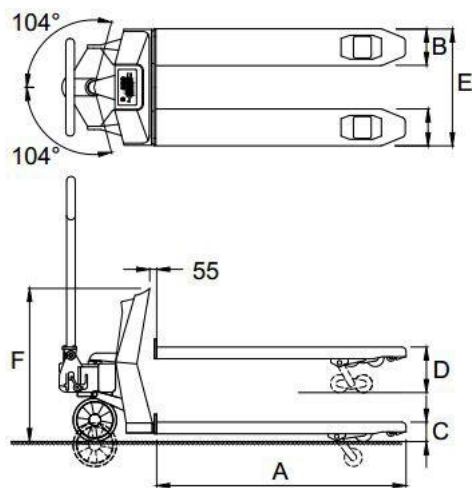

Rozšířené funkce

Špičková kvalita

FUNKCE

- Automatické a manuální nulování
- Vážení brutto/netto
- Automatická a manuální tára do 200 kg
- Akumulace hodnot vážení s pořadovým číslem
- Vstupní kód (5 číslic)
- RS232 port pro připojení tiskárny
- Volitelný extra port pro Bluetooth
- Bluetooth 4.0 pro RAVASWeightsApp
- Interní hodiny
- Error zprávy na displeji
- Automatické vypnutí po 30 minutách nečinnosti
- kg/lb volba

STANDARDNÍ SPECIFIKACE

- Váživost: 2.200kg
- Dílek na displeji: 0 - 200 kg; dílek 0,2kg
200 - 500 kg; dílek 0,5 kg
500 - 2.200 kg; dílek 1 kg
- Max. Odchylka vážení: 0,1% zvednuté zátěže
- Displej: LCD, výška písmen 18 mm, podsvícení
- Klávesnice: 5 funkčních kláves, on/off klávesa
- Průmyslové krytí: snímače IP67, indikátor IP65
- Baterie 14,8Vdc/5Ah, vyměnitelné; Li-ion baterie, nabíječka v ceně
- Životnost baterie 75 hodin, signalizace vybití baterie na displeji
- Nabíječka 230V/14,8Vdc – 1 A
- Doba nabíjení cca 6 hodin
- Řídicí kolečka gumová
- Nákladová kolečka polyuretanová, jedno kolo
- Barva červená (RAL 3000), epoxidový nátěr
- Vlastní váha 120 kg
- Pumpa rychlozdvih

ROZMĚRY V MM

Standard

A	Délka vidlic	1150
B	Šířka vidlic	170
C	Minimální výška zdvihu	90
	Světlá výška	22
D	Maximální výška zdvihu	180
	Výška zdvihu	90
E	Rozchod vidlic	540
F	Výška indikátoru	800
	Tolerance +/- 3 mm	